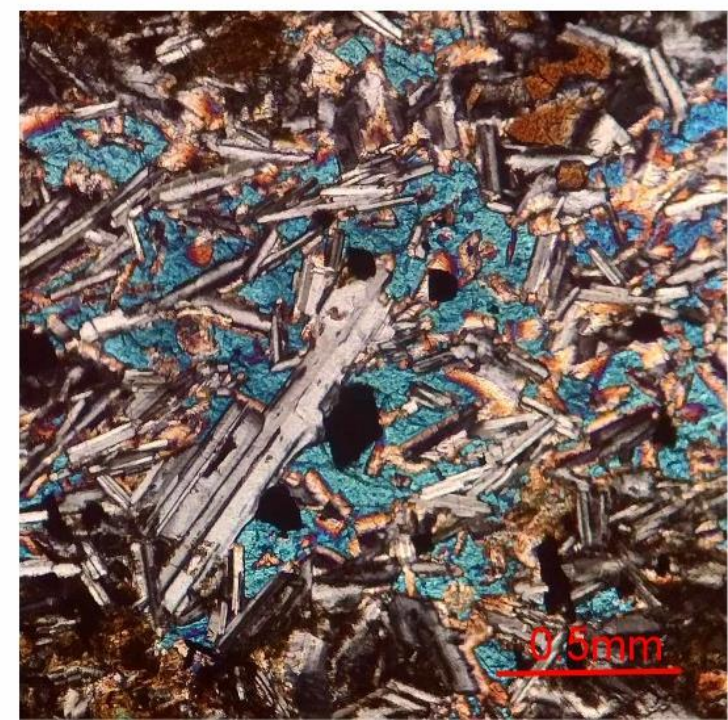

PŁATNOŚĆ

- FAKTURA VAT 14 DNI PŁATNOŚĆ DLA INSTYTUCJI
- DOSTAWA DLA OSÓB FIZYCZNYCH PO OPŁACENIU FAKTURY