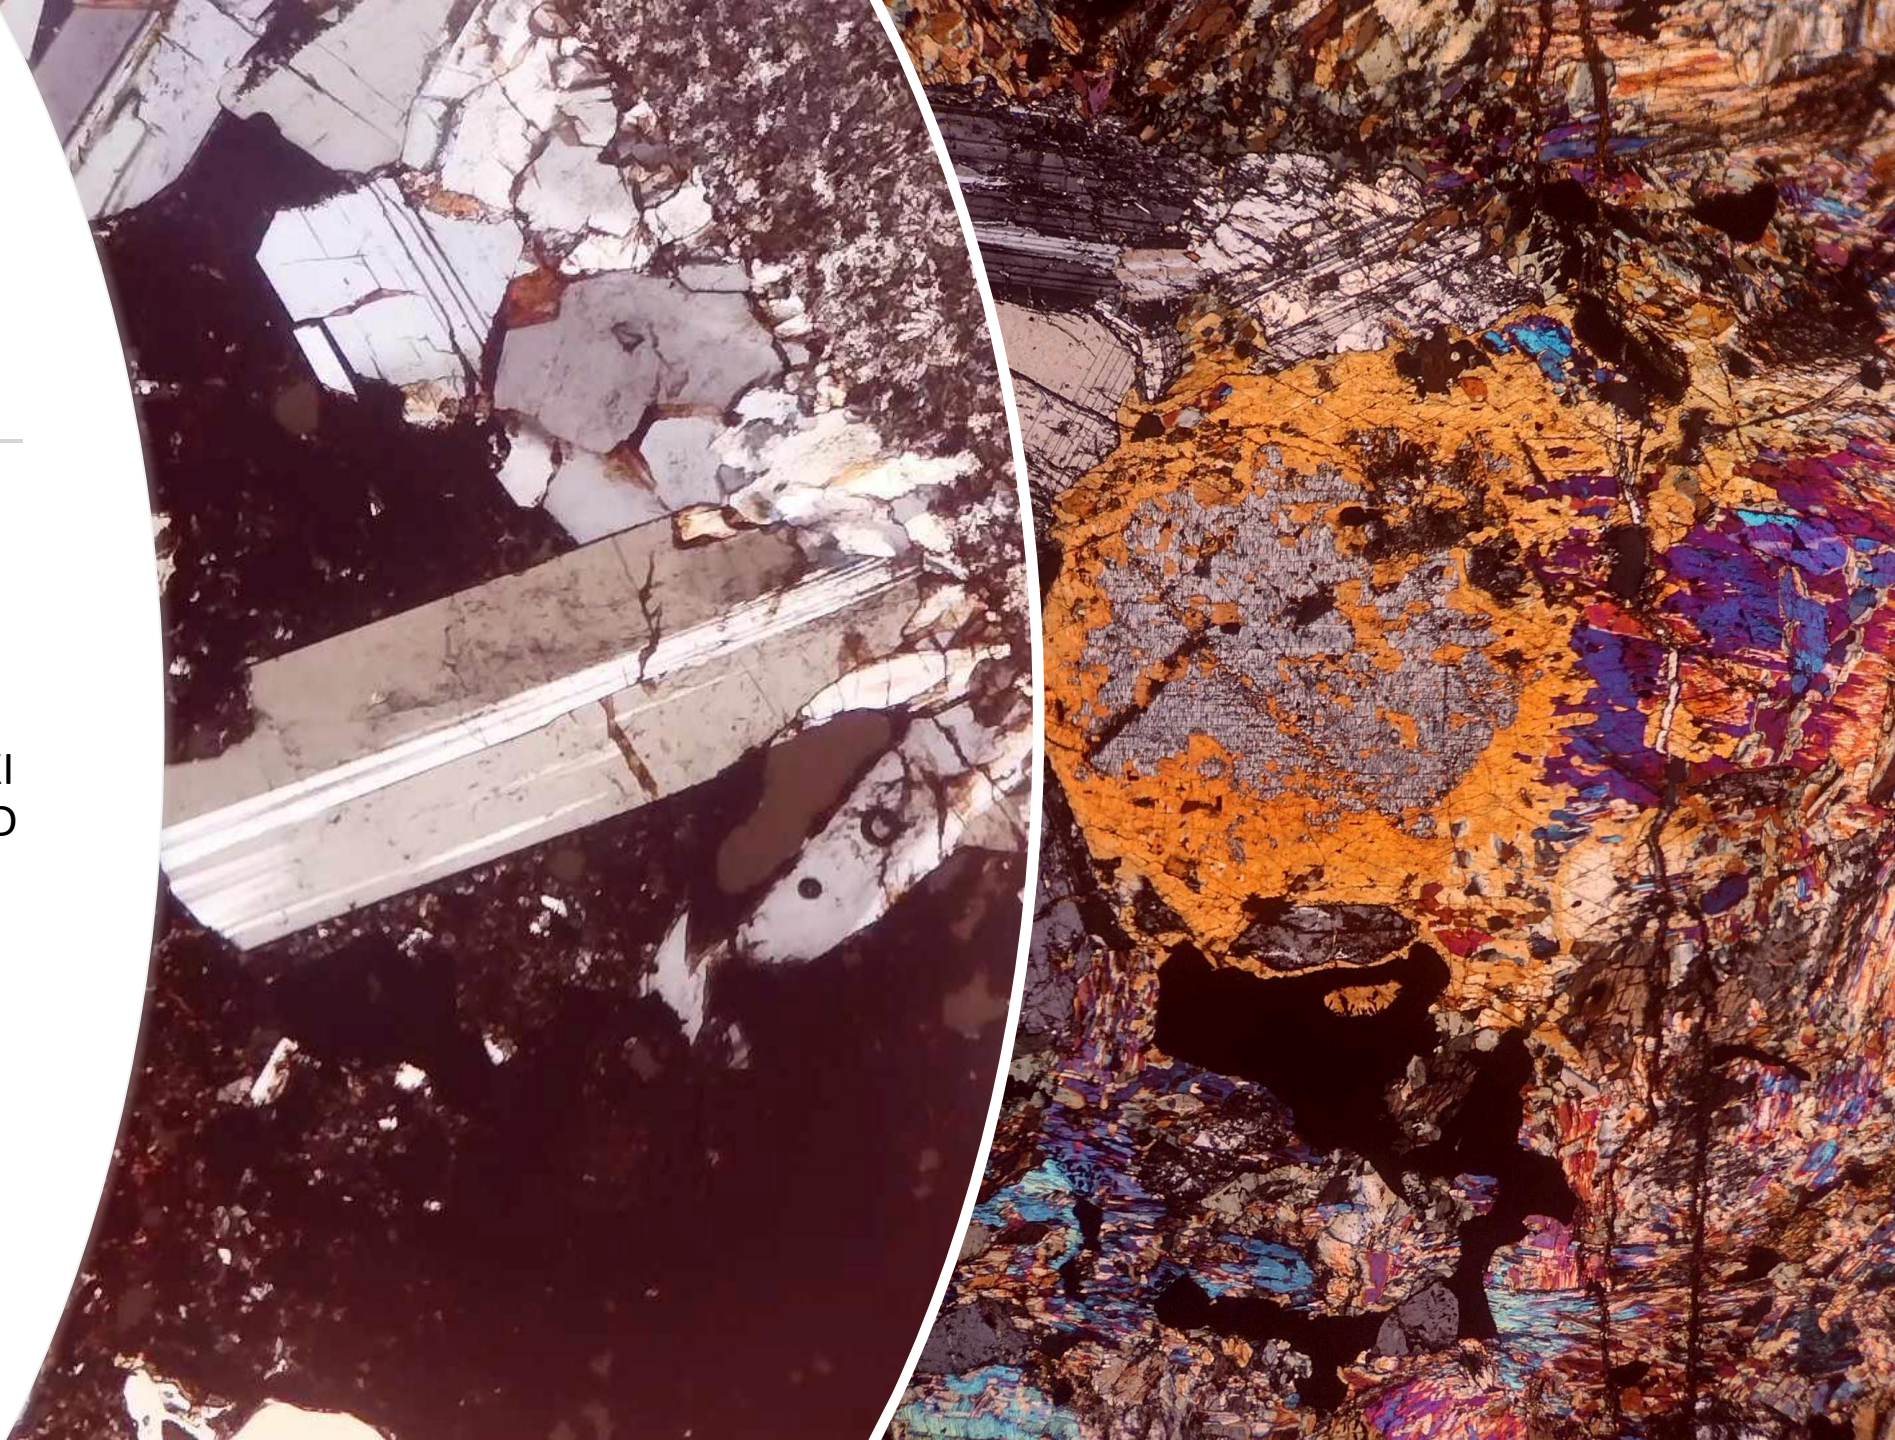

CZAS WYKONANIA I DOSTAWA

- TRYB ZWYKŁY DO 10 DNI ROBOCZYCH
- TRYB EXPRESS DO 5 DNI ROBOCZYCH
- DOSTAWA NA TERENIE POLSKI INPOST, EXPORT DHL LUB DPD KOSZT ZGODNY Z CENNIKIEM FIRMY KURIERSKIEJ