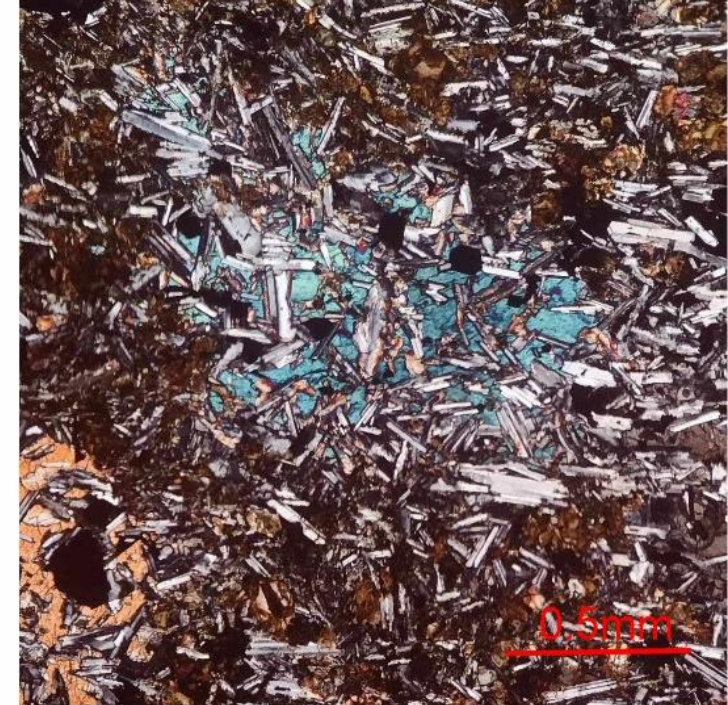

PŁATNOŚĆ

- FAKTURA VAT 14 DNI PŁATNOŚĆ DLA INSTYTUCJI
- DOSTAWA DLA OSÓB FIZYCZNYCH PO OPŁACENIU FAKTURY